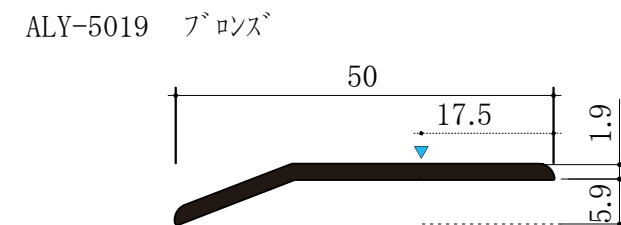

アルミニウム製 T6063s ブロンズクリアー 仕上
定尺4.00M
定尺販売・寸法切り販売

アルミニウム製 T6063s B2 仕上
定尺4.00M
定尺販売・寸法切り販売

アルミニウム製 T6063s B2 仕上
定尺4.00M
定尺販売・寸法切り販売

アルミニウム製 T6063s ブロンズクリアー 仕上
定尺4.00M
定尺販売・寸法切り販売

アルミニウム製 T6063s ブラック艶消し 仕上
定尺4.00M
定尺販売・寸法切り販売

アルミニウム製 T6063s ホワイト 仕上
定尺4.00M
定尺販売・寸法切り販売

アルミニウム製 T6063s B2 仕上
定尺4.00M
定尺販売・寸法切り販売

アルミニウム製 T6063s ブロンズクリアー 仕上
定尺4.00M
定尺販売・寸法切り販売

製品区分
製品名称
製品形式番号
製品仕様
製品規格色
縮尺
図面No.
作成日

東京都知事許可(般一28)第146122号

Yamazaki

ヤマザキ 株式会社