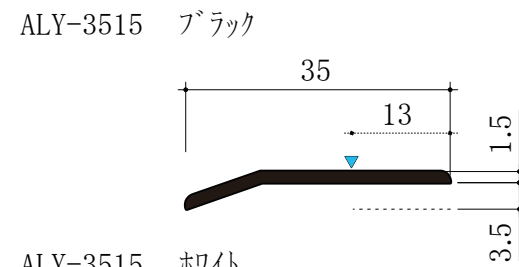

アルミニウム製 T6063s ブロンズクリアー 仕上
定尺4.00M
定尺販売・寸法切り販売

アルミニウム製 T6063s B2 仕上
定尺4.00M
定尺販売・寸法切り販売

アルミニウム製 T6063s B2 仕上
定尺4.00M
定尺販売・寸法切り販売

アルミニウム製 T6063s ブロンズクリアー 仕上
定尺4.00M
定尺販売・寸法切り販売

アルミニウム製 T6063s ブラック艶消し 仕上
定尺4.00M
定尺販売・寸法切り販売

アルミニウム製 T6063s ホワイト 仕上
定尺4.00M
定尺販売・寸法切り販売

アルミニウム製 T6063s B2 仕上
定尺4.00M
定尺販売・寸法切り販売

アルミニウム製 T6063s ブロンズクリアー 仕上
定尺4.00M
定尺販売・寸法切り販売

製品区分
製品名称
製品形式番号
製品仕様
製品規格色
縮尺
図面No.
作成日

東京都知事許可(般一28)第146122号

Yamazaki

ヤマザキ 株式会社