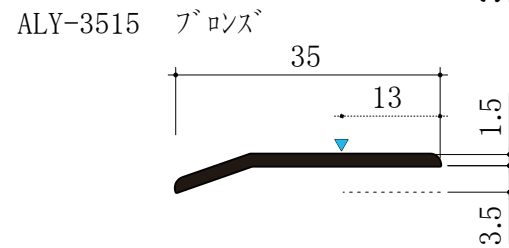

アルミニウム製 T6063s ブロンズクリアー 仕上
定尺4.00M
定尺販売・寸法切り販売

アルミニウム製 T6063s B2 仕上
定尺4.00M
定尺販売・寸法切り販売

アルミニウム製 T6063s B2 仕上
定尺4.00M
定尺販売・寸法切り販売

アルミニウム製 T6063s ブロンズクリアー 仕上
定尺4.00M
定尺販売・寸法切り販売

アルミニウム製 T6063s ブラック艶消し 仕上
定尺4.00M
定尺販売・寸法切り販売

アルミニウム製 T6063s ホワイト 仕上
定尺4.00M
定尺販売・寸法切り販売

アルミニウム製 T6063s B2 仕上
定尺4.00M
定尺販売・寸法切り販売

アルミニウム製 T6063s ブロンズクリアー 仕上
定尺4.00M
定尺販売・寸法切り販売

製品区分
製品名称
製品形式番号
製品仕様
製品規格色
縮尺
図面No.
作成日

東京都知事許可(般一28)第146122号

Yamazaki

ヤマザキ 株式会社