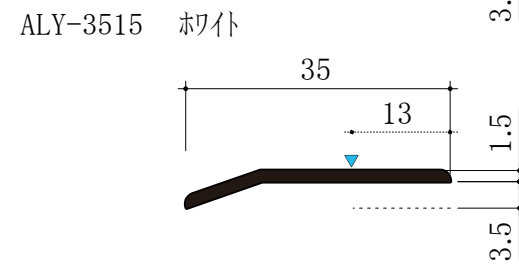

アルミニウム製 T6063s ブロンズクリアー 仕上
定尺4.00M
定尺販売・寸法切り販売

アルミニウム製 T6063s B2 仕上
定尺4.00M
定尺販売・寸法切り販売

アルミニウム製 T6063s B2 仕上
定尺4.00M
定尺販売・寸法切り販売

アルミニウム製 T6063s ブロンズクリアー 仕上
定尺4.00M
定尺販売・寸法切り販売

アルミニウム製 T6063s ブラック艶消し 仕上
定尺4.00M
定尺販売・寸法切り販売

アルミニウム製 T6063s ホワイト 仕上
定尺4.00M
定尺販売・寸法切り販売

アルミニウム製 T6063s B2 仕上
定尺4.00M
定尺販売・寸法切り販売

アルミニウム製 T6063s ブロンズクリアー 仕上
定尺4.00M
定尺販売・寸法切り販売

製品区分
製品名称
製品形式番号
製品仕様
製品規格色
縮尺
図面No.
作成日

東京都知事許可(般一28)第146122号

Yamazaki

ヤマザキ 株式会社