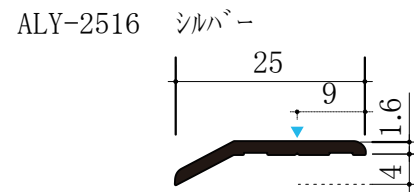

アルミニウム製 T6063s ブロンズクリアー 仕上
定尺4.00M
定尺販売・寸法切り販売

アルミニウム製 T6063s B2 仕上
定尺4.00M
定尺販売・寸法切り販売

アルミニウム製 T6063s B2 仕上
定尺4.00M
定尺販売・寸法切り販売

アルミニウム製 T6063s ブロンズクリアー 仕上
定尺4.00M
定尺販売・寸法切り販売

アルミニウム製 T6063s ブラック艶消し 仕上
定尺4.00M
定尺販売・寸法切り販売

アルミニウム製 T6063s ホワイト 仕上
定尺4.00M
定尺販売・寸法切り販売

アルミニウム製 T6063s B2 仕上
定尺4.00M
定尺販売・寸法切り販売

アルミニウム製 T6063s ブロンズクリアー 仕上
定尺4.00M
定尺販売・寸法切り販売

製品区分
製品名称
製品形式番号
製品仕様
製品規格色
縮尺
図面No.
作成日

東京都知事許可(般一28)第146122号

Yamazaki

ヤマザキ 株式会社