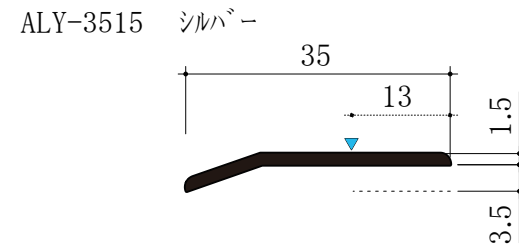

アルミニウム製 T6063s ブロンズクリアー 仕上
定尺4.00M
定尺販売・寸法切り販売

アルミニウム製 T6063s B2 仕上
定尺4.00M
定尺販売・寸法切り販売

アルミニウム製 T6063s B2 仕上
定尺4.00M
定尺販売・寸法切り販売

アルミニウム製 T6063s ブロンズクリアー 仕上
定尺4.00M
定尺販売・寸法切り販売

アルミニウム製 T6063s ブラック艶消し 仕上
定尺4.00M
定尺販売・寸法切り販売

アルミニウム製 T6063s ホワイト 仕上
定尺4.00M
定尺販売・寸法切り販売

アルミニウム製 T6063s B2 仕上
定尺4.00M
定尺販売・寸法切り販売

アルミニウム製 T6063s ブロンズクリアー 仕上
定尺4.00M
定尺販売・寸法切り販売

製品区分
製品名称
製品形式番号
製品仕様
製品規格色
縮尺
図面No.
作成日

東京都知事許可(般一28)第146122号

Yamazaki

ヤマザキ 株式会社