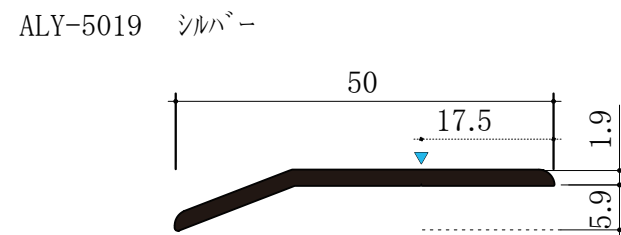

アルミニウム製 T6063s ブロンズクリアー 仕上
定尺4.00M
定尺販売・寸法切り販売

アルミニウム製 T6063s B2 仕上
定尺4.00M
定尺販売・寸法切り販売

アルミニウム製 T6063s B2 仕上
定尺4.00M
定尺販売・寸法切り販売

アルミニウム製 T6063s ブロンズクリアー 仕上
定尺4.00M
定尺販売・寸法切り販売

アルミニウム製 T6063s ブラック艶消し 仕上
定尺4.00M
定尺販売・寸法切り販売

アルミニウム製 T6063s ホワイト 仕上
定尺4.00M
定尺販売・寸法切り販売

アルミニウム製 T6063s B2 仕上
定尺4.00M
定尺販売・寸法切り販売

アルミニウム製 T6063s ブロンズクリアー 仕上
定尺4.00M
定尺販売・寸法切り販売

製品区分
製品名称
製品形式番号
製品仕様
製品規格色
縮尺
図面No.
作成日

東京都知事許可(般一28)第146122号

Yamazaki

ヤマザキ 株式会社